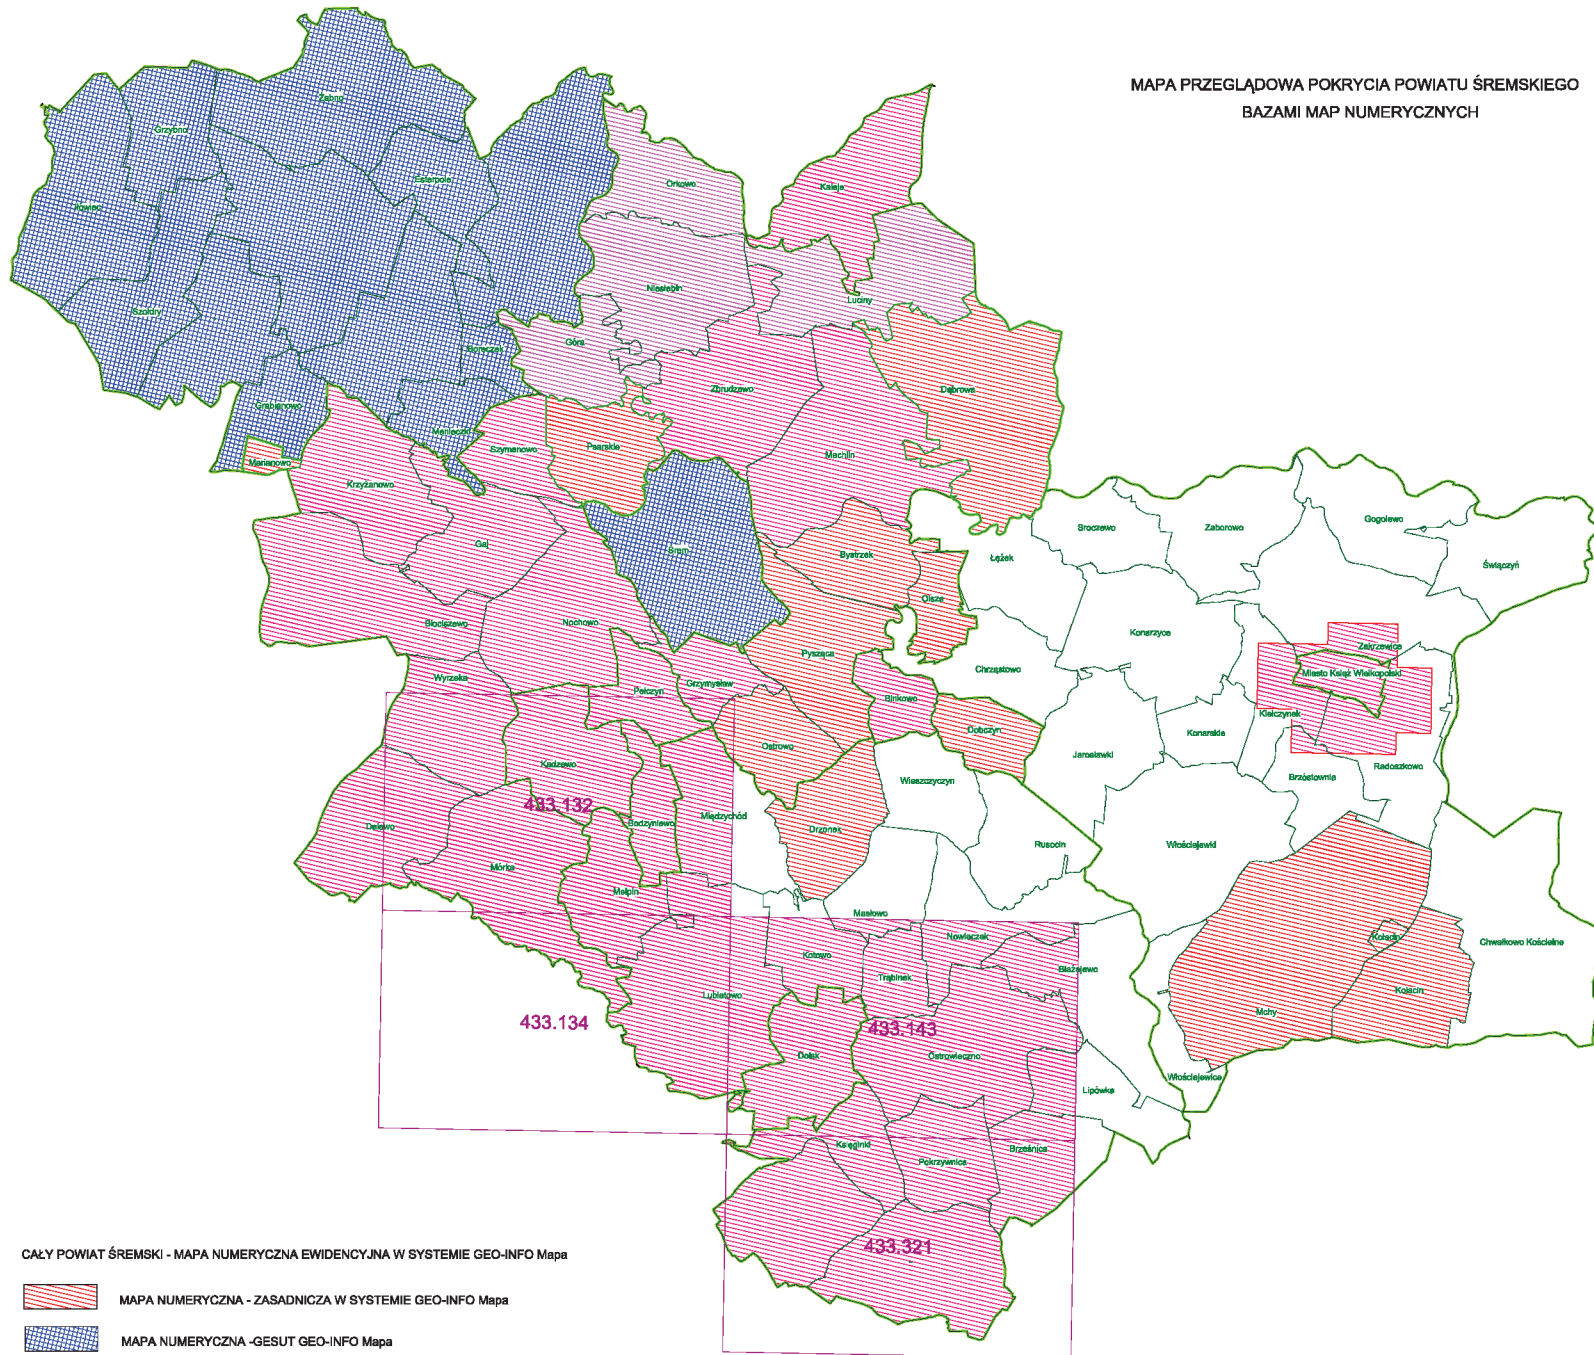

POWIAT ŚREMSKI

MAPA PRZEGLĄDOWA POKRYCIA POWIATU ŚREMSKIEGO BAZAMI MAP NUMERYCZNYCH

CAŁY POWIAT ŚREMSKI - MAPA NUMERYCZNA EWIDENCYJNA W SYSTEMIE GEO-INFO Mapa

-  MAPA NUMERYCZNA - ZASADNICZA W SYSTEMIE GEO-INFO Mapa
-  MAPA NUMERYCZNA - GESUT GEO-INFO Mapa